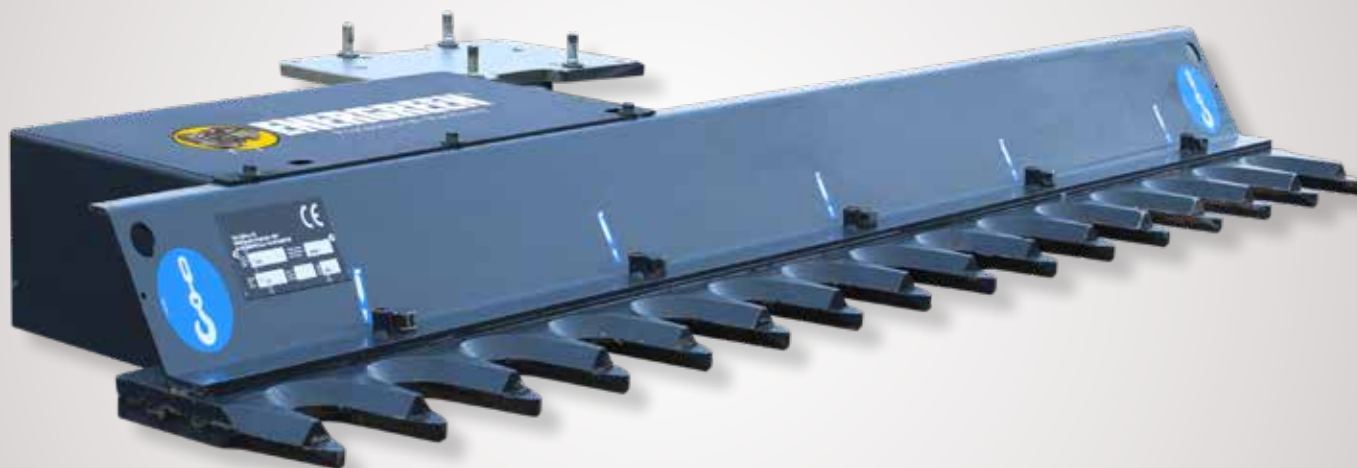

POWERSHEARS

SCHEDA TECNICA **BARRA TRONCARAMI**
TECHNICAL DATA SHEET **POWER SHEARS**