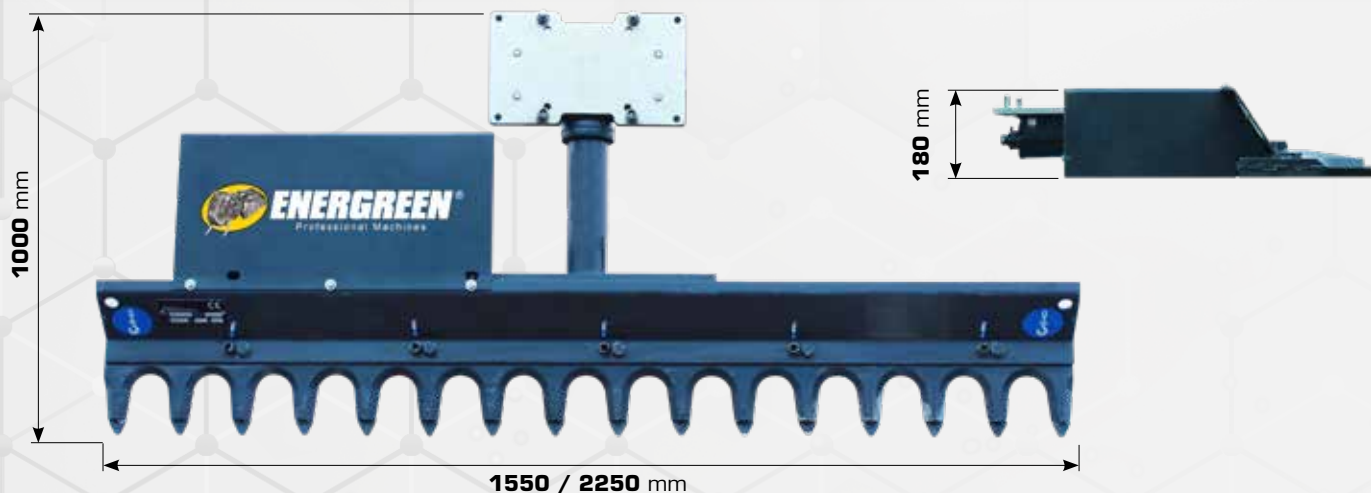

POWERSHEARS

SCHEDA TECNICA **BARRA TRONCARAMI**
TECHNICAL DATA SHEET **POWER SHEARS**