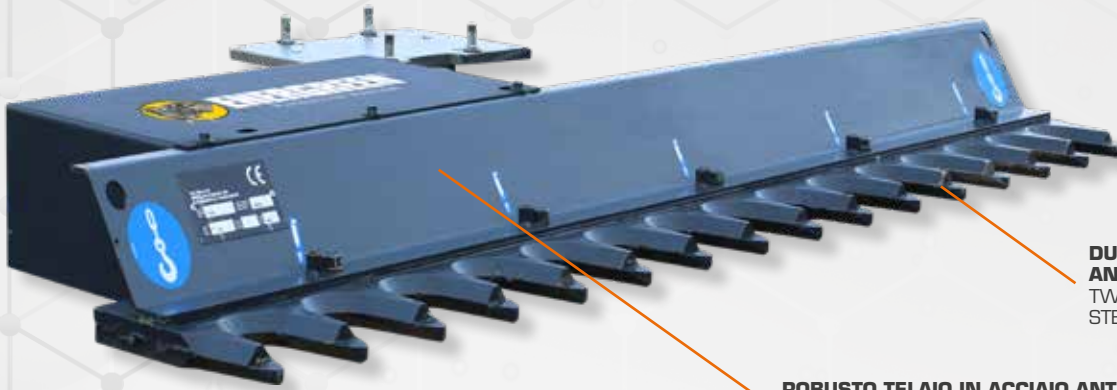

# POWERSHEARS

**DUE LAME A PETTINE  
ANTI-INCEPPAMENTO IN ACCIAIO**  
TWO ANTI-SEIZING  
STEEL COMB BLADES

**ROBUSTO TELAIO IN ACCIAIO ANTIUSURA**  
ROBUST WEAR RESISTANT STEEL FRAME

## DESCRIZIONE / DESCRIPTION

**POWER SHEARS** è una barra trinciarami professionale con meccanismo anti-inceppamento automatico e valvola di massima pressione, impiegata per la potatura di siepi, arbusti e piccole piante fino ad un diametro max di 12 cm. Power Shears è strutturata con un robusto telaio completamente in acciaio ad alta resistenza all'usura e da due lame a pettine in acciaio di cui una mobile per un taglio netto e preciso del ramo. È disponibile in due lunghezze di lavoro: 155 e 225 cm. Questa attrezzatura è stata progettata per essere applicate, con impianti idraulici professionali, a tutti i bracci della gamma ILF semoventi Energreen.

**POWER SHEARS** is a professional branch cutting bar with automatic anti-seizing mechanism and high pressure valve. The bar is used for pruning hedges, shrubs and small plants up to a maximum diameter of 12 cm. Power Shears features a robust steel frame with high wear resistance and two steel comb blades one of which is movable. They perform a precise and clean cut of the branch. It is available in two working lengths: 155 and 225 cm. The tool is designed to be fitted, with professional hydraulic systems, to the arms of all Energreen ILF machines.